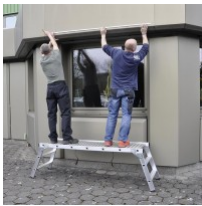

euroline Alu-Arbeitsplattform klappbar 839

277,70 € *

* Preise inkl. gesetzlicher MwSt. zzgl. Versandkosten

Marke: euroline
Bestell-Nr.: 8390000
• ohne Geländer

- Große Plattform mit Platz für 2 Personen - rutschhemmendes Riffelblech - 80 mm tiefe Stufen zum bequemen aufsteigen

PREMIUM Line: Profi-Lösungen für die höchsten Ansprüche und starke Belastung

- Große Plattform mit Platz für 2 Personen
- Plattform aus rutschhemmendem Riffelblech
- Bequemer Aufstieg über 80 mm tiefe Stufen
- Für Transport und Lagerung einfach zusammenklappbar
- Stabile Beschläge mit Sicherheits verschraubung M8
- Belastung bis 300 kg

Das Geländer für die Arbeitsplattform, mit einem Rohrdurchmesser von 35 mm, bietet zusätzliche Sicherheit (Art.Nr.: 8390001).

(A) Arbeitshöhe ca. m	2,10
(B) Plattformhöhe ca. m	0,63
Plattform ca. m	1,71 x 0,42
Transport-Länge ca. m	1,88
Transport-Breite ca. m	0,58
Transport-Tiefe ca. m	0,20
Bestell-Nr.	8390000