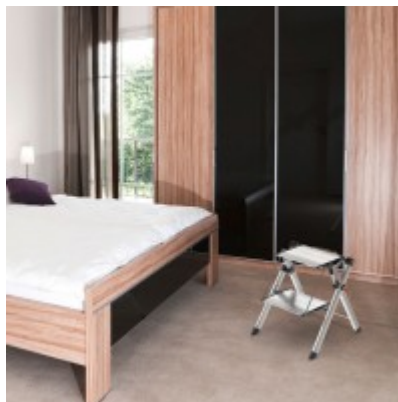

Hailo MK80 ComfortLine

55,00 € *

* Preise inkl. gesetzlicher MwSt. zzgl. Versandkosten

Marke: Hailo

Bestell-Nr.: 4310-100

• 2 Stufen Arbeitshöhe 2,25 m

Küchentritt □ Haushalttritt □ Leicht verstaubar nur 6,5 cm breit □ 2 große, rutschfeste Stufen □

Klapptritt für Küche, Haushalt, Büro oder einfach für Alles - Nur 6,5 cm breit - Hailo MK80 ComfortLine

Der kleine und kompakte Komfort-Klapptritt aus Aluminium

- Einfach zu verstauen: Zusammengeklappt nur 6,5 cm breit
- Zwei große Aluminium-Stufen mit Anti-Rutsch-Riffelung für optimalen Steh-Komfort
- Tragegriff mit integrierter Entriegelungsfunktion
- Fuß mit Soft-Grip-Sohle für optimale Stand- und Rutschsicherheit auf verschiedenen Fußböden, wie z. B. Parkett, Teppichböden und Fliesen
- Belastbar bis 150 kg