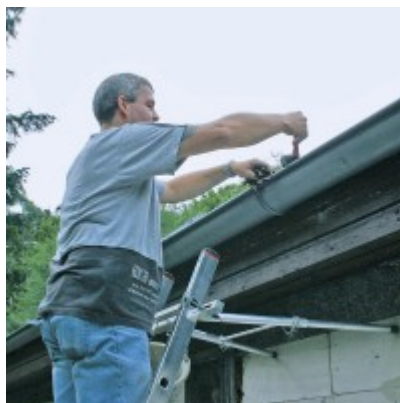

Krause Abstandhalter Combi System

99,00 € *

* Preise inkl. gesetzlicher MwSt. zzgl. Versandkosten

Marke: Krause
Bestell-Nr.: 122018

Abstandhalter für schwer zugängliche Bereiche wie Dachüberstände von Krause

Combi-System - Sicherheitszubehör (Alu) Abstandhalter

- Für schwer zugängliche Arbeitsstellen z.B. Mauerabsätze, Dachüberstände etc.
- Teleskop-Stützen bis 600 mm ausziehbar
- Geeignet für Holmquerschnitte 64 x 25 mm bis 97 x 25 mm
- TÜV-geprüft